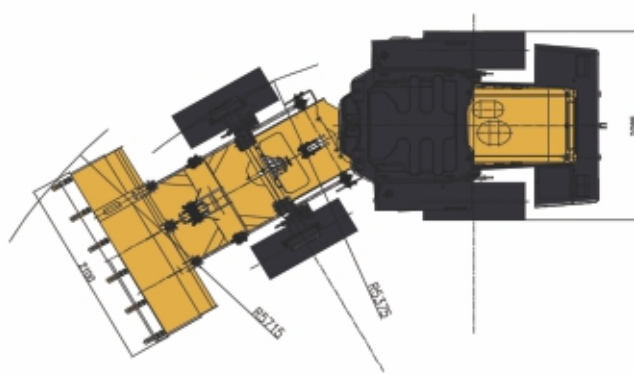

BÁSICO

Capacidade da concha	1M³
Carga útil nominal	1500kg
Peso operacional	5.230kg
Força de tração	52kN
Breakout Force	35kN
C x L x A	5925 x 2100 x 2950mm

MOTOR

Modelo	YUNNEI/YN38GB1 (TIERIII)
Potência nominal	89HP/2400rpm
Torque máximo	285N·m/1600-1800rpm

TREM DE FORÇA

Tipo de transmissão	Contraeixo Powershift
Tipo de turno	Controle Mecânico
Pressão de Transmissão	1.1-1.5MPa
Transmissão	2F/2R
Conversor de torque	Estágio único, Turbina única, 3 elementos
Relação de torque	3.13
Redutor Principal	Redução de estágio único de engrenagem cônica espiral
Redutor Final	Redução Planetária
Pneu	16/70-20
Velocidade da viagem frente	8/20km/h
Velocidade da viagem reverso	8/20km/h

SISTEMA DE FREIO

Freio de serviço	Tração pneumática, freio nas quatro rodas (seco)
Definição de pressão	0.78MPa
Freio de mão (P)	
Freio de Emergência	Pinça controlada por eixo/cabo flexível

SISTEMA DE DIREÇÃO

Tipo	Sistema de sensor de carga hidráulica
Bomba	Compartilhado com bomba de trabalho
Pressão do Sistema	14Mpa
Ângulo de viragem	±30°

SISTEMA HIDRÁULICO

Tipo	Controle de Joystick
Bomba de Trabalho	Bomba de engrenagem
Fluxo volumétrico	120L/min-2400rpm
Válvula de controle	2 carretéis
Pressão do Sistema	16MPa
Tempo de ciclo (segundos)	8.2

SISTEMA ELÉTRICO

Voltagem do sistema	24V
Bateria	2x90Ah em série

CAPACIDADES DE ÓLEO

Tanque de combustível	90L
Tanque Hidráulico	65L
Transmissão	19L
Eixo dianteiro / eixo traseiro	24L

CONFIGURAÇÃO

Motor YUNNEI
Transmissão LONKING
Conversor de Torque LONKING
Eixos de tração LONKING
Sistema de controle Joystick
High Dump
Ar condicionado

OPCIONAIS

Engate rápido hidráulico
Engate Rápido Mecânico
Ventilador de ar quente

WESTMAQ

LOHNG (FUJIAN) INTERNATIONAL TRADE CO., LTD.
LOHNG HOLDINGS LIMITED

www.agropl.com.br

AGROPL®
LONKING