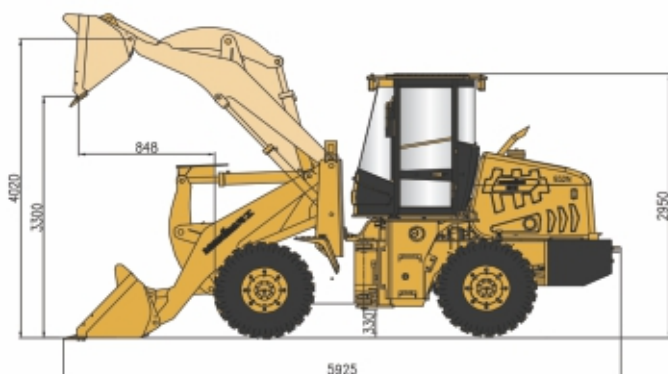

BÁSICO

Capacidade da concha	1M³
Carga útil nominal	1500kg
Peso operacional	5.230kg
Força de tração	52kN
Breakout Force	35kN
C x L x A	5925 x 2100 x 2950mm

MOTOR

Modelo	YUNNEI/YN38GB1 (TIERIII)
Potência nominal	89HP/2400rpm
Torque máximo	285N·m/1600-1800rpm

TREM DE FORÇA

Tipo de transmissão	Contraeixo Powershift
Tipo de turno	Controle Mecânico
Pressão de Transmissão	1.1-1.5MPa
Transmissão	2F/2R
Conversor de torque	Estágio único, Turbina única, 3 elementos
Relação de torque	3.13
Redutor Principal	Redução de estágio único de engrenagem cônica espiral
Redutor Final	Redução Planetária
Pneu	16/70-20
Velocidade da viagem frente	8/20km/h
Velocidade da viagem reverso	8/20km/h

SISTEMA DE FREIO

Freio de serviço	Tração pneumática, freio nas quatro rodas (seco)
Definição de pressão	0.78MPa
Freio de mão (P)	
Freio de Emergência	Pinça controlada por eixo/cabo flexível

SISTEMA DE DIREÇÃO

Tipo	Sistema de sensor de carga hidráulica
Bomba	Compartilhado com bomba de trabalho
Pressão do Sistema	14Mpa
Ângulo de viragem	±30°

SISTEMA HIDRÁULICO

Tipo	Controle de Joystick
Bomba de Trabalho	Bomba de engrenagem
Fluxo volumétrico	120L/min-2400rpm
Válvula de controle	2 carretéis
Pressão do Sistema	16MPa
Tempo de ciclo (segundos)	8.2

SISTEMA ELÉTRICO

Voltagem do sistema	24V
Bateria	2x90Ah em série

CAPACIDADES DE ÓLEO

Tanque de combustível	90L
Tanque Hidráulico	65L
Transmissão	19L
Eixo dianteiro / eixo traseiro	24L

CONFIGURAÇÃO

Motor YUNNEI
Transmissão LONKING
Conversor de Torque LONKING
Eixos de tração LONKING
Sistema de controle Joystick
High Dump
Ar condicionado

OPCIONAIS

Engate rápido hidráulico
Engate Rápido Mecânico
Ventilador de ar quente

WESTMAQ

LOHNG (FUJIAN) INTERNATIONAL TRADE CO., LTD.
LOHNG HOLDINGS LIMITED

www.agropl.com.br

AGROPL®
LONKING