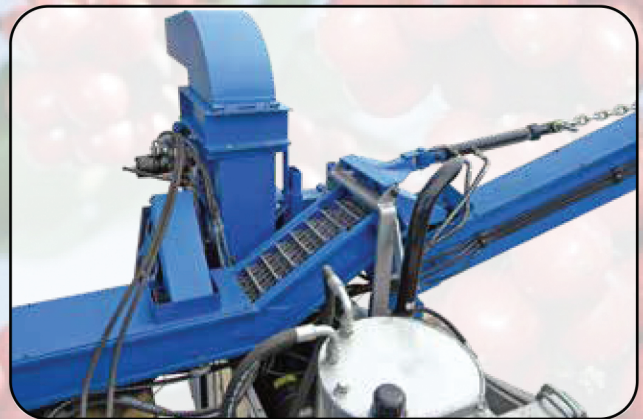

COLHEITADEIRA DE CAFÉ TORNADO

Traction Compacta

Modelo

Peso Aproximado (kg)
Largura total (mm)
Bitola / largura por fora dos pneus (mm)
Pneus
Comprimento (mm)
Altura
Altura de Colhedeira (mm)
Motor
Potência em 1.800 rpm (cv)
Velocidade de transporte (km/h)
Caixas de armazenamento / cada (lts)

Tornado Traction Compacta

8.350
2.800
2.680
400/60 – 15.5
5.200
3.300
2.250 até 2.750
MWM D 229-3
55 cv
1,5 a 10,0
1.1000

MATÃO EQUIPAMENTOS INDUSTRIAIS E AGRÍCOLAS LTDA.

Rua Sebastião Junqueira, 138 - Jardim Paraíso - Matão - SP - Brasil